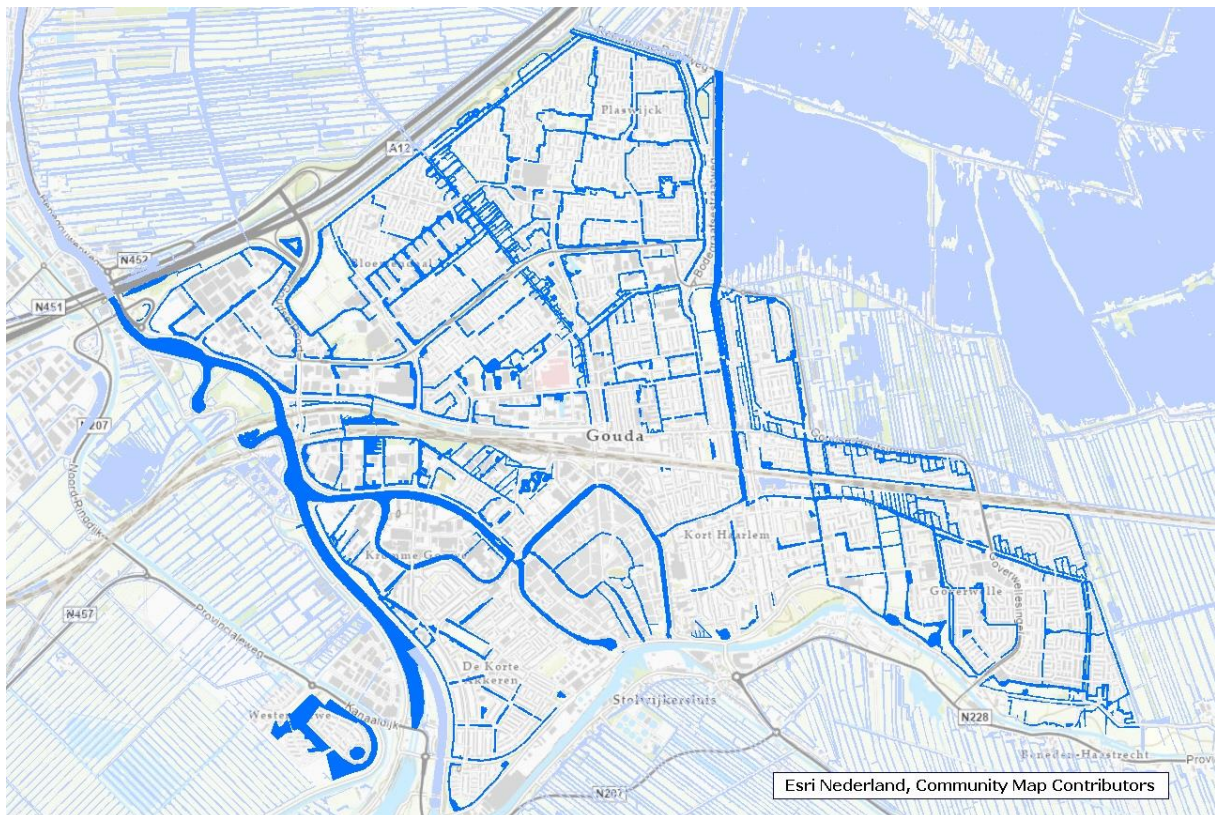

1. Het is niet toegestaan te vissen in het zgn. het Stroomkanaal dat als aftakking van het Gouwekanaal ten oosten van het Juliana-sluseiland leidt naar het boezemgemaal Mr. P.A. Pijnacker-Hordijk.
2. Het is niet toegestaan te vissen in de put langs de spoorbaan achter de woningen gelegen langs de Zwarte weg en de Voorwillenseweg.

Gemeentewater van Stolwijk

De volgende wateren gelegen in de woonkern Stolwijk van de gemeente Krimpenerwaard (alleen toegestaan, wanneer bereikbaar vanaf de openbare weg):

- Bollenveld
- Korenbloemstraat
- Hennepakkers
- Frans Halsstraat
- Hofstede/Snippendreef
- Fazanthof

- in de Bogerd
- Zwanendreef
- Karekietstraat
- Sportlaan
- Veldzoom
- Grasakker/Poldertocht
- De Grient/Groenhove
- Grassakker Waterland
- Tentweg
- Torenstraat/Tentweg
- Roetgors
- Mesdagstraat
- Snippendreef/Hofstede

Gemeentewater van Haastrecht

De volgende wateren gelegen in de woonkern Haastrecht van de gemeente Krimpenerwaard (alleen toegestaan, wanneer bereikbaar vanaf de openbare weg):

- Bermsloot ten zuiden van de Steinsedijk tussen Esdoornstraat en Dunantstraat
- Beemdgras
- Bernardlaan
- Hofkamplaan
- Bredeweg
- Overtuin Bisdom van Vliet